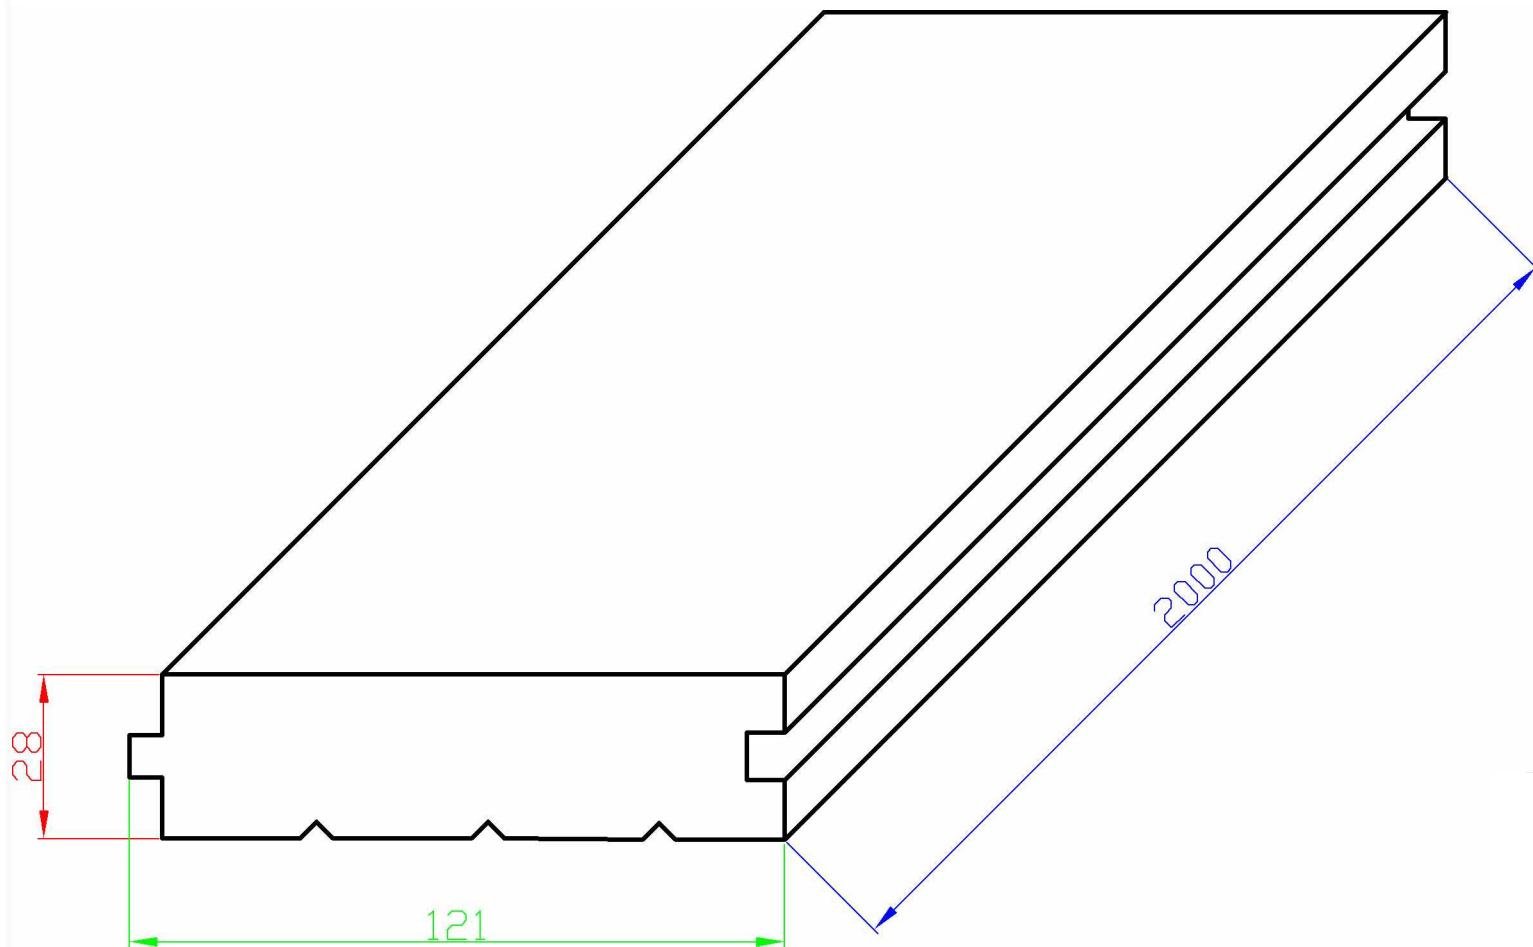

Доска пола (Шпунт) 28x121x2000 мм хв/п., сорт АВ

FIRO